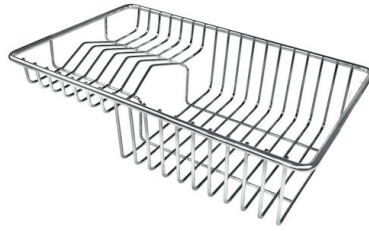

VASCA A RAGGIO STRETTO

Vasche con forme squadrate dal design moderno e con aumentata capienza. Per un'estetica minimal coniugata con la massima praticità.

VASCA PROFONDA

Vasche che raggiungono una profondità importante, oltre i 20 cm, grazie alla evoluta tecnologia produttiva, che offrono grande capienza e praticità in tutte le operazioni di lavaggio.

Dimensioni 1173x513 mm

Dotazioni standard Ganci di fissaggio, guarnizione, piletta, troppo-pieno e sifone, Imballo in scatola

Fori Mixer 1 foro di serie - 2° foro su richiesta

Foro incasso 1140 x 480 mm

Gocciolatoio Sì

Larghezza 117 cm

Misura vasca 340x400mm

Numero vasche 2 vasche

Piletta Piletta 3,5"

ACCESSORI OPZIONALI

Cestello inox
8611 000

Cestello portapiatti inox
8100 303
* solo in abbinamento con l'accessorio
8644 101

Cestello portapiatti inox
8100 201

Tagliere in cristallo
8631 300

Tagliere in HPDE
8657 001

Tagliere Twin in HDPE
8644 101

Vaschetta bianca
8153 100

**Kit grattugia con supporto per
anello e vassoio di raccolta alimenti**
8159 101
* solo in abbinamento con l'accessorio
8644 101